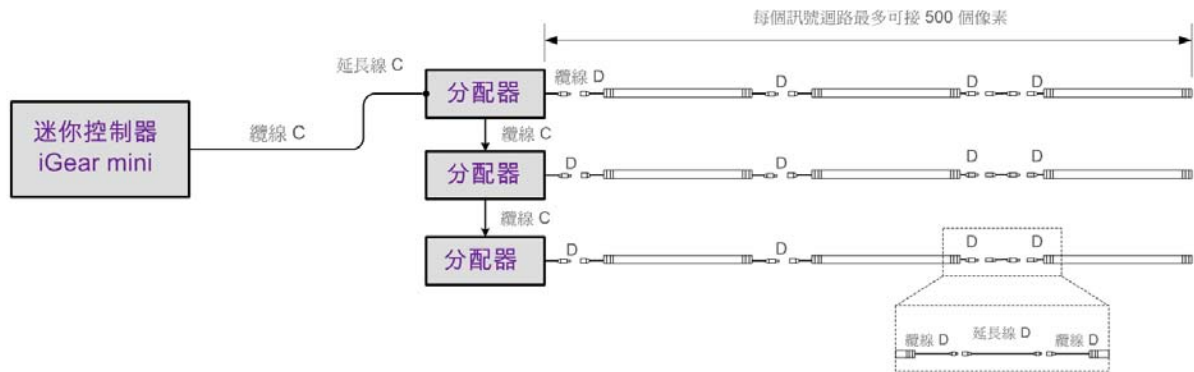

伊莉斯洗牆燈條 IRISin Streamer

產品特色

- 備有單一色彩與全彩色產品可供選擇
- 使用信賴性高的 LED 光源增加產品的安全性與使用壽命
- 應用高功率 LED 與光學透鏡設計提升照明亮度
- 鋁合金基座設計兼具優美造型與散熱功能
- 可因應造景需求搭配使用不同角度的光學透鏡
- 連結控制系統可設計與展現動態的燈光效果
- 紅綠藍三色結合可創造超過 10 億種的燈光顏色
- 符合國際電工委員會 IEC 60529 標準 IP66 等級

應用範圍

- 建築投射燈光
- 景觀裝飾照明
- 燈光娛樂表演

產品規格

顏色	LEDs	像素	輸入電壓	消耗功率	亮度	可視角度	燈架	IP	重量 (kg)	尺寸 (mm) 長 x 寬 x 高	操作溫度
Full Color	6xR 6xG 6xB	2	100~240 VAC	30W	600	15°	PC 鋁	66	2.0	612x65x62.65	-10°C~50°C
White	18W	2	100~240 VAC	30W	1300	15°	PC 鋁	66	2.0	612x65x62.65	-10°C~50°C
Full Color	9xR 9xG 9xB	3	100~240 VAC	45W	900	15°	PC 鋁	66	2.5	912x65x62.65	-10°C~50°C
White	27W	3	100~240 VAC	45W	2100	15°	PC 鋁	66	2.5	912x65x62.65	-10°C~50°C
Full Color	12xR 12xG 12xB	4	100~240 VAC	60W	1200	15°	PC 鋁	66	3	1212x65x62.65	-10°C~50°C
White	36W	4	100~240 VAC	60W	2800	15°	PC 鋁	66	3	1212x65x62.65	-10°C~50°C

可提供不同 LENCE 設計

產品尺寸 (單位 : mm)

單位 : mm

固定支撐架尺寸

光磊科技股份有限公司

30078 新竹科學工業園區力行五路一號

T +886-3-5638951 EXT. 23501 / EXT.23505 REV.1-1

F +886-3-5795718

E info-system@opto.com.tw www.opto.com.tw

Let your ideas shine

訊號連接圖

迷你控制器 iGear mini (最大限度 2,048 個像素)

智慧型控制器 iGear smart (最大限度 8 192 個像素)

- 纜線 C : RS-422 訊號線
- 延長線 C : RS-422 訊號延長線
- 纜線 D : 訊號線
- 延長線 D : RS-422 訊號延長線