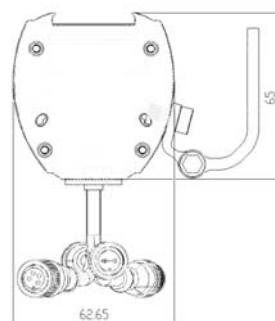

應用範圍

- 建築投射燈光
- 景觀裝飾照明
- 燈光娛樂表演

產品規格

顏色	LEDs	像素	輸入電壓	消耗功率	亮度	可視角度	燈架	IP	重量 (kg)	尺寸 (mm) 長 x 寬 x 高	操作溫度
Full Color	6xR 6xG 6xB	2	100~240 VAC	30W	600	15°	PC 鋁	66	2.0	612x65x62.65	-10°C~50°C
White	18W	2	100~240 VAC	30W	1300	15°	PC 鋁	66	2.0	612x65x62.65	-10°C~50°C
Full Color	9xR 9xG 9xB	3	100~240 VAC	45W	900	15°	PC 鋁	66	2.5	912x65x62.65	-10°C~50°C
White	27W	3	100~240 VAC	45W	2100	15°	PC 鋁	66	2.5	912x65x62.65	-10°C~50°C
Full Color	12xR 12xG 12xB	4	100~240 VAC	60W	1200	15°	PC 鋁	66	3	1212x65x62.65	-10°C~50°C
White	36W	4	100~240 VAC	60W	2800	15°	PC 鋁	66	3	1212x65x62.65	-10°C~50°C

可提供不同 LENCE 設計

產品尺寸 (單位 : mm)

單位 : mm

固定支撐架尺寸

光磊科技股份有限公司

30078 新竹科學工業園區力行五路一號

T +886-3-5638951 EXT. 23501 / EXT.23505 REV.1-1

F +886-3-5795718

E info-system@opto.com.tw www.opto.com.tw

Let your ideas shine

訊號連接圖

迷你控制器 iGear mini (最大限度 2,048 個像素)

智慧型控制器 iGear smart (最大限度 8 192 個像素)

- 纜線 C : RS-422 訊號線
- 延長線 C : RS-422 訊號延長線
- 纜線 D : 訊號線
- 延長線 D : RS-422 訊號延長線