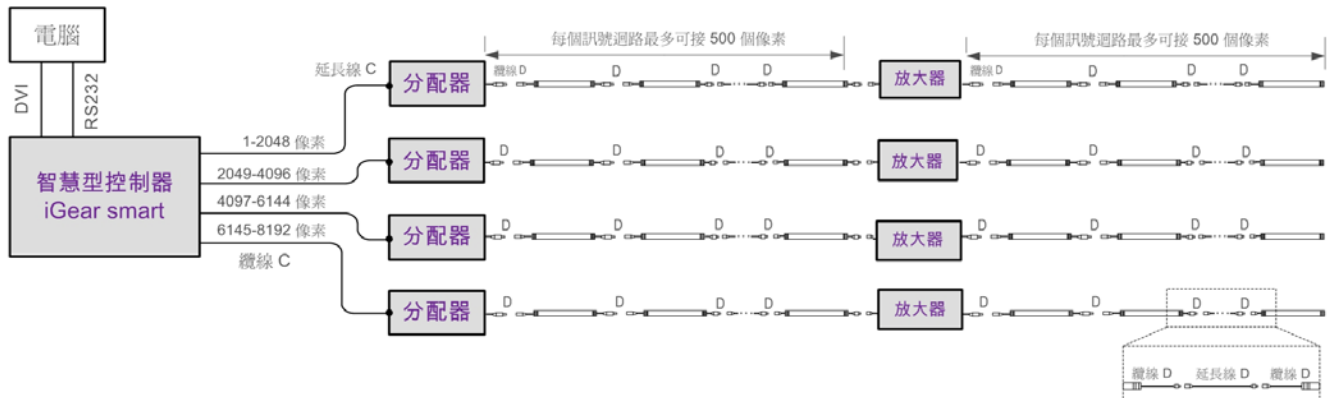

伊莉斯洗牆燈條 IRISin Streamer

產品特色

- 備有單一色彩與全彩色產品可供選擇
- 使用信賴性高的 LED 光源增加產品的安全性與使用壽命
- 應用高功率 LED 與光學透鏡設計提升照明亮度
- 鋁合金基座設計兼具優美造型與散熱功能
- 可因應造景需求搭配使用不同角度的光學透鏡
- 連結控制系統可設計與展現動態的燈光效果
- 紅綠藍三色結合可創造超過 10 億種的燈光顏色
- 符合國際電工委員會 IEC 60529 標準 IP66 等級

應用範圍

- 建築投射燈光
- 景觀裝飾照明
- 燈光娛樂表演

產品規格

顏色	LEDs	像素	輸入電壓	消耗功率	亮度	可視角度	燈架	IP	重量 (kg)	尺寸 (mm) 長 x 寬 x 高	操作溫度
Full Color	6xR 6xG 6xB	2	100~240 VAC	30W	600	15°	PC 鋁	66	2.0	612x65x62.65	-10°C~50°C
White	18W	2	100~240 VAC	30W	1300	15°	PC 鋁	66	2.0	612x65x62.65	-10°C~50°C
Full Color	9xR 9xG 9xB	3	100~240 VAC	45W	900	15°	PC 鋁	66	2.5	912x65x62.65	-10°C~50°C
White	27W	3	100~240 VAC	45W	2100	15°	PC 鋁	66	2.5	912x65x62.65	-10°C~50°C
Full Color	12xR 12xG 12xB	4	100~240 VAC	60W	1200	15°	PC 鋁	66	3	1212x65x62.65	-10°C~50°C
White	36W	4	100~240 VAC	60W	2800	15°	PC 鋁	66	3	1212x65x62.65	-10°C~50°C

E info-system@opto.com.tw www.opto.com.tw

Let your ideas shine

訊號連接圖

迷你控制器 iGear mini (最大限度 2,048 個像素)

智慧型控制器 iGear smart (最大限度 8 192 個像素)

- 纜線 C : RS-422 訊號線
- 延長線 C : RS-422 訊號延長線
- 纜線 D : 訊號線
- 延長線 D : RS-422 訊號延長線