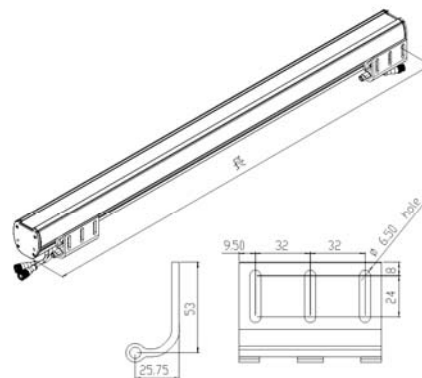

應用範圍

- 建築投射燈光
- 景觀裝飾照明
- 燈光娛樂表演

產品規格

顏色	LEDs	像素	輸入電壓	消耗功率	亮度	可視角度	燈架	IP	重量 (kg)	尺寸 (mm) 長 x 寬 x 高	操作溫度
Full Color	6xR 6xG 6xB	2	100~240 VAC	30W	600	15°	PC 鋁	66	2.0	612x65x62.65	-10°C~50°C
White	18W	2	100~240 VAC	30W	1300	15°	PC 鋁	66	2.0	612x65x62.65	-10°C~50°C
Full Color	9xR 9xG 9xB	3	100~240 VAC	45W	900	15°	PC 鋁	66	2.5	912x65x62.65	-10°C~50°C
White	27W	3	100~240 VAC	45W	2100	15°	PC 鋁	66	2.5	912x65x62.65	-10°C~50°C
Full Color	12xR 12xG 12xB	4	100~240 VAC	60W	1200	15°	PC 鋁	66	3	1212x65x62.65	-10°C~50°C
White	36W	4	100~240 VAC	60W	2800	15°	PC 鋁	66	3	1212x65x62.65	-10°C~50°C

可提供不同 LENCE 設計

產品尺寸 (單位 : mm)

單位 : mm

固定支撐架尺寸

光磊科技股份有限公司

30078 新竹科學工業園區力行五路一號

T +886-3-5638951 EXT. 23501 / EXT.23505 REV.1-1

F +886-3-5795718

E info-system@opto.com.tw www.opto.com.tw

Let your ideas shine

訊號連接圖

迷你控制器 iGear mini (最大限度 2,048 個像素)

智慧型控制器 iGear smart (最大限度 8 192 個像素)

- 纜線 C : RS-422 訊號線
- 延長線 C : RS-422 訊號延長線
- 纜線 D : 訊號線
- 延長線 D : RS-422 訊號延長線