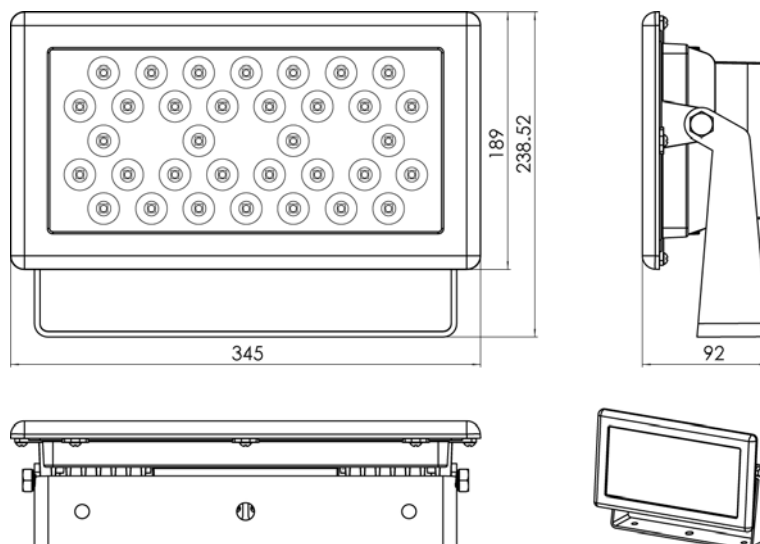

伊莉斯洗牆燈磚 IRISin Splash

產品特色

- 使用信賴性高的 LED 光源增加產品的安全性與使用壽命
- 應用高功率 LED 與光學透鏡設計提升照明亮度
- 密封式鋁合金結構設計兼具優美造型與散熱功能
- 連結控制系統可設計與展現動態的燈光效果
- 符合國際電工委員會 IEC 60529 標準 IP66 等級
- 紅綠藍三色結合可創造超過 10 億種的燈光顏色
- 具有 270 度旋轉式固定架

應用範圍

- 建築投射燈光
- 景觀裝飾照明
- 燈光娛樂表演

產品規格

顏色	LEDs	像素	輸入電壓	消耗功率	亮度	可視角度	機架	IP	重量	尺寸(mm) 長 x 寬 x 高	操作溫度
全彩	10 R 12 G 12 B	1	100~240 VAC	46W	1000 lm /白色	15°	鋁	66	2.3	345x189x92	-10°C~50°C

產品規格 (單位 : mm)

光磊科技股份有限公司

30078 新竹科學工業園區力行五路一號

T +886-3-5638951 EXT. 23501 / EXT.23505 REV.1-1

F +886-3-5795718

E info-system@opto.com.tw www.opto.com.tw

Let your ideas shine

訊號連接圖

迷你控制器 iGear mini (最大限度 2,048 個像素)

智慧型控制器 iGear smart (最大限度 8,192 個像素)