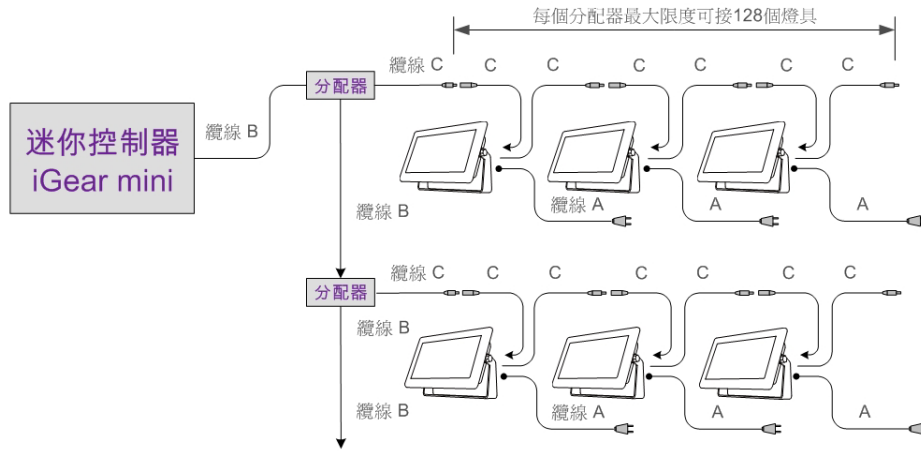

應用範圍

- 建築投射燈光
- 景觀裝飾照明
- 燈光娛樂表演

產品規格

顏色	LEDs	像素	輸入電壓	消耗功率	亮度	可視角度	機架	IP	重量	尺寸(mm) 長 x 寬 x 高	操作溫度
全彩	10 R 12 G 12 B	1	100~240 VAC	46W	1000 lm /白色	15°	鋁	66	2.3	345x189x92	-10°C~50°C

產品規格 (單位 : mm)

光磊科技股份有限公司

30078 新竹科學工業園區力行五路一號

T +886-3-5638951 EXT. 23501 / EXT.23505 REV.1-1

F +886-3-5795718

E info-system@opto.com.tw www.opto.com.tw

Let your ideas shine

訊號連接圖

迷你控制器 iGear mini (最大限度 2,048 個像素)

智慧型控制器 iGear smart (最大限度 8,192 個像素)

- 纜線 A : 100-240VAC 電源線
- 纜線 B : RS-422 訊號線
- 纜線 C : JYC 連接器訊號線