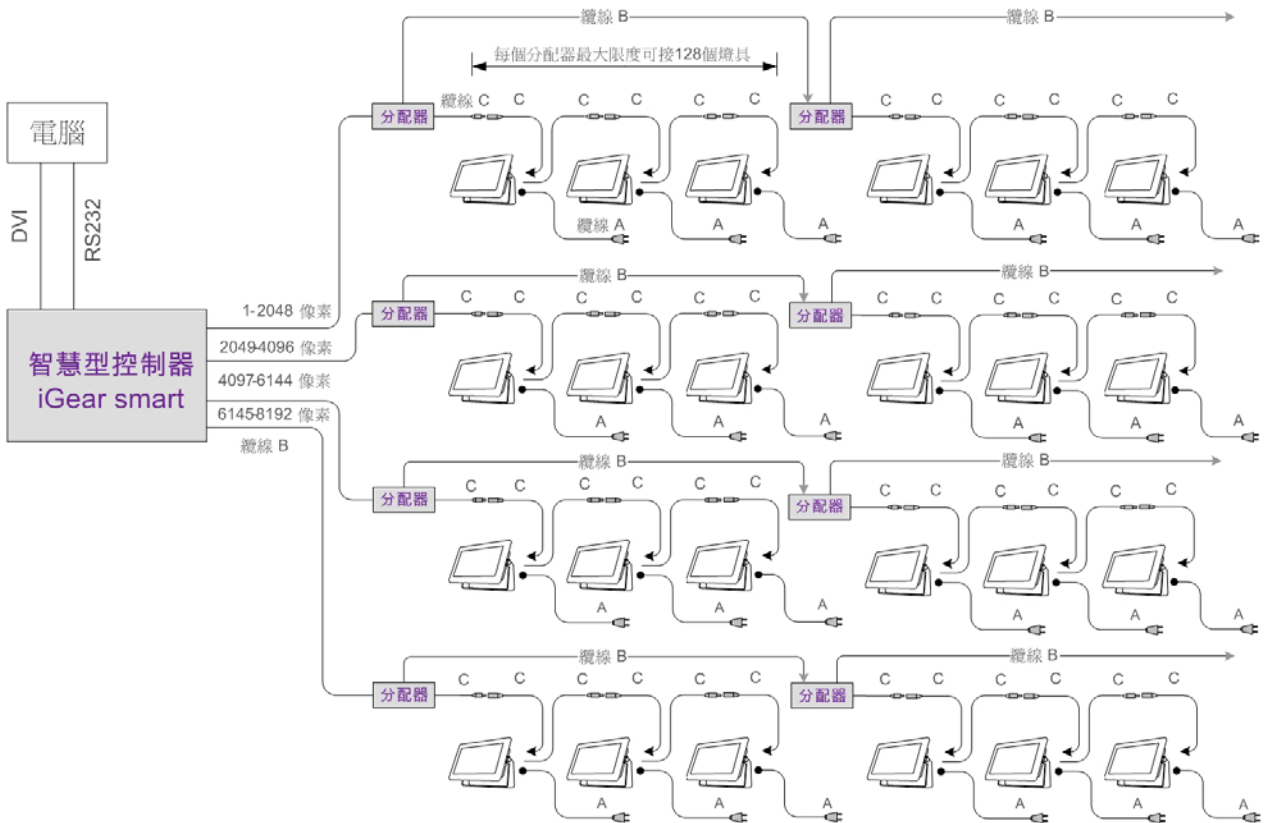

應用範圍

- 建築投射燈光
- 景觀裝飾照明
- 燈光娛樂表演

產品規格

顏色	LEDs	像素	輸入電壓	消耗功率	亮度	可視角度	機架	IP	重量	尺寸(mm) 長 x 寬 x 高	操作溫度
全彩	10 R 12 G 12 B	1	100~240 VAC	46W	1000 lm /白色	15°	鋁	66	2.3	345x189x92	-10°C~50°C

產品規格 (單位 : mm)

光磊科技股份有限公司

30078 新竹科學工業園區力行五路一號

T +886-3-5638951 EXT. 23501 / EXT.23505 REV.1-1

F +886-3-5795718

E info-system@opto.com.tw www.opto.com.tw

Let your ideas shine

訊號連接圖

迷你控制器 iGear mini (最大限度 2,048 個像素)

智慧型控制器 iGear smart (最大限度 8,192 個像素)

- 纜線 A : 100-240VAC 電源線
- 纜線 B : RS-422 訊號線
- 纜線 C : JYC 連接器訊號線