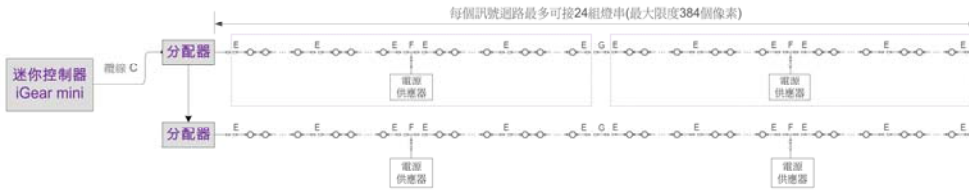

電源與訊號連接圖

迷你控制器 iGear mini (最大限 2,048 個像素)