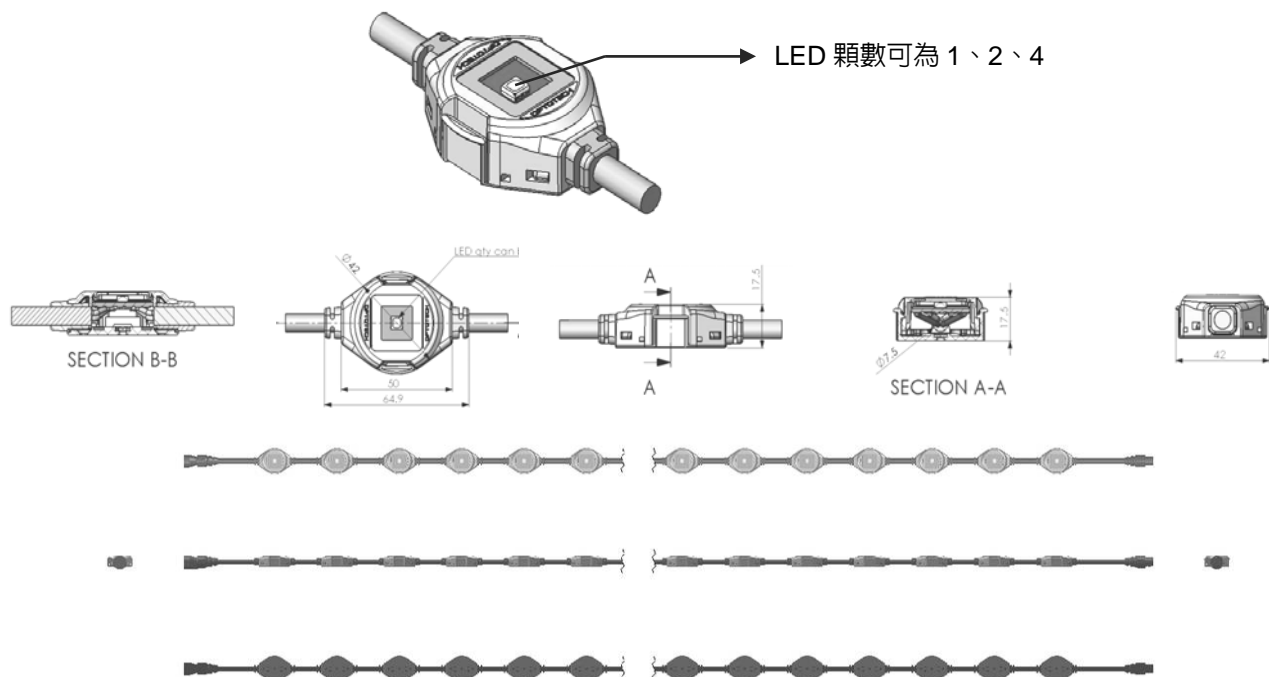

產品尺寸 (單位 : mm)

光磊科技股份有限公司

30078 新竹科學工業園區力行五路一號

T +886-3-5638951 EXT. 23501 / EXT.23505 REV.1-1

F +886-3-5795718

E info-system@opto.com.tw www.opto.com.tw

Let your ideas shine